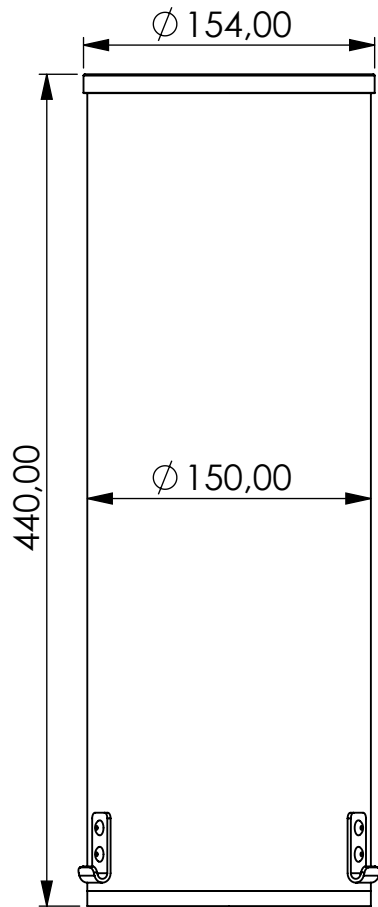

Ersatzpatrone HK FI AD ET VPA

Spare cartridge

Typenschlüssel Product code	HK	-	FI	-	AD	-	ET	-	210	-	VPA
	Hydraulik Komponenten <i>Hydraulic components</i>		Filter		Adsorberfilter		Ersatzteil <i>Spare part</i>		bis 210 l/min <i>up to 210 l/min</i>		Für Adsorber VPA <i>for Adsorber VPA</i>

Gehäusematerialien: PA6, PC, PMMA <i>Housing materials:</i>	
HANSA-FLEX Xdry (kg): 4,6	Wasseraufnahmekap. (ml): 1840 <i>Water absorption capacity (ml):</i>
Gesamtgewicht (kg): 5,8 <i>Total weight (kg):</i>	
NAME: Ersatzpatrone Einweg-Adsorber 210 l/min (VARIO PA-D)	
Article no.:	Status freigabe
HKFIADET210VPA	Format A4
	Maßstab Blatt / von
	1:4 1 / 1